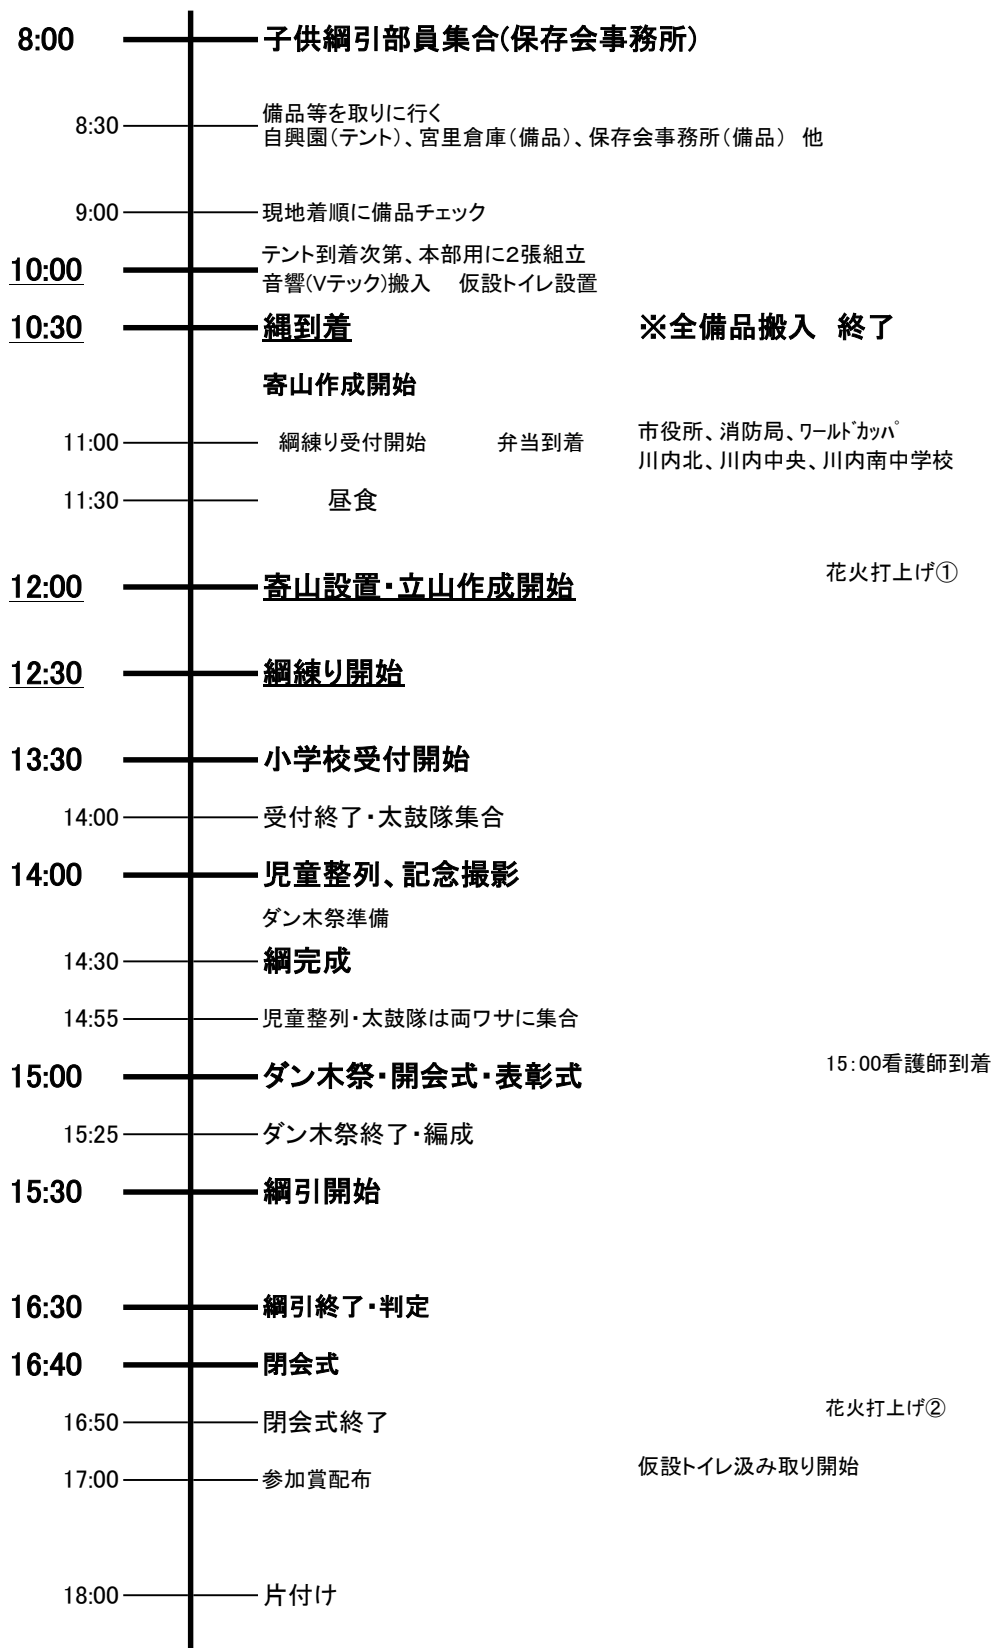

薩摩川内子供大綱引 タイムスケジュール(予定)

令和5年9月2日(土)

予定のタイムスケジュールになりますので、状況により時間は、前後します。